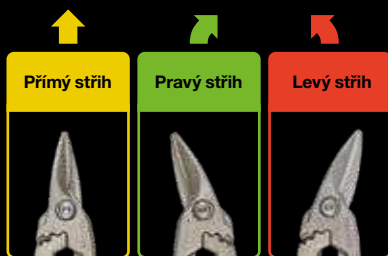

Čistý stříh
odolných materiálů

PowerGear™

Využijte více své síly

Patentovaná technologie PowerGear™ vám poskytne více než 40 % síly navíc. Stříhání plechu je tak snadnější, zejména na začátku stříhu, kde je třeba více síly.

Optimalizované rozevření

rukojetí odpovídá vašemu úchopu a umožňuje vám použít více síly, aniž byste přicházeli o délku stříhu.

Nástroj pro každý úkol

Offsetové převodové nůžky na plech vám umožní držet ruku nad materiálem a můžete stříhat jeho středem. Stříhají pod ostřejším úhlem a vaše ruce se dostávají dále od ostrých a nebezpečných pracovních povrchů.

Ideální pro stříhání odolných materiálů.

Zkrácená délka stříhu, která zvyšuje jeho kapacitu.

PowerGear™

40%
VÍCE

SÍLY

Převodové nůžky na plech

Převodové nůžky na plech Fiskars Pro PowerGear™ jsou ideální pro stříhání různých odolných materiálů, včetně plechu, potrubí, sádkokartonových rohů, kovových svorníků, lišt, podhledů, římsového oplechování, okapových lišt, okapů a dalšího.