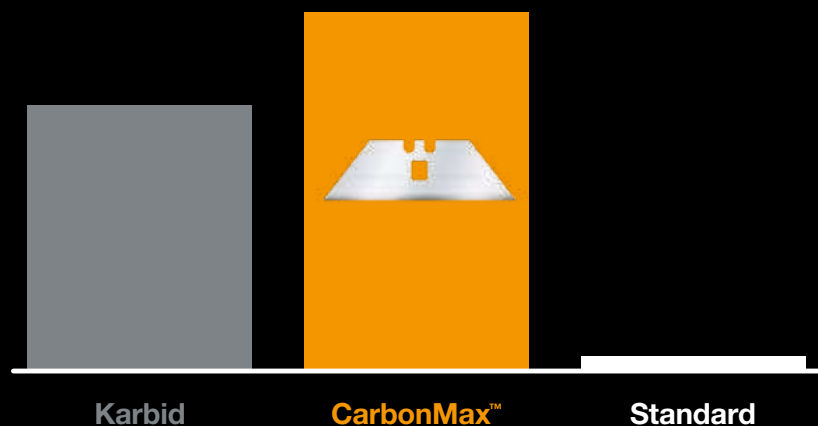

Pohodlnější.

Ergonomický design podporuje různé úchopy při jakýchkoliv požadavcích na práci.

Karbid

CarbonMax™

Standard

CarbonMax™

VYDRŽÍ
OSTRÉ

X 24
DÉLE