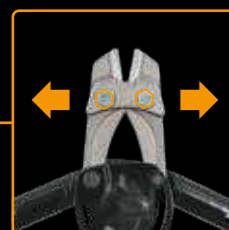

Zvětšené oblouky držadel. Optimalizováno pro ruce v rukavicích.

Zažijte vyspělou mechaniku

Štípací kleště PowerGear™

Přestříhnete celou řadu odolných materiálů včetně visacích zámků, řetězů, výztuží, kovových tyčí, závitových tyčí a dalších.

Kované, tepelně upravené čepěle vydrží ostré i při častém používání.

Soft Grip™

Ergonomické rukojeti s technologií Softgrip™ zvyšují komfort a ovladatelnost nůžek.

Nastavitelné šrouby optimalizují pozici čelistí pro zachování síly stříhu.