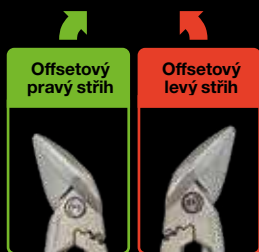

Nástroj pro každý úkol

Offsetové převodové nůžky na plech vám umožní držet ruku nad materiálem a můžete stříhat jeho středem. Stříhají pod ostřejším úhlem a vaše ruce se dostávají dále od ostrých a nebezpečných pracovních povrchů.