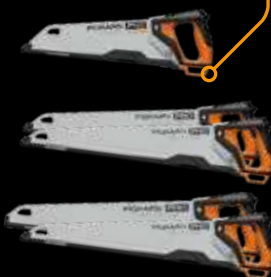

**Technologie
PowerTooth™**
přináší přesné trojitě
broušené zuby pro ostré zuby.

PowerTooth™

INDUKČNĚ KALENO

**TROJITĚ
BROUŠENO
PRO OSTRÉ
ZUBY**

Dodávané pouzdro
bezpečně zacvakne
na čepel a chrání ji při
skladování a přepravě.
Obsahuje integrovaný
držák na tesařskou tužku.

Texturovaný povrch
SoftGrip™ odvádí
vlhkost a zabraňuje
tvorbě puchýřů.
Neklouže v ruce.

Pily

Pila na železo

Mechanismus napínání listu pokaždé přecvakne, když je pilový list optimálně napnutý. Pílu lze držet oběma rukama pro větší sílu, přesnost a ovládání. Upevnění listu v přední části pily dovoluje řezání ve stísněných místech.

Skládací pily pro řez v tahu

Zavírací mechanismus chrání jemné zuby čepele před poškozením a uživatele před zraněním. Rychle přístupný zámek ihned zacvakne a bezpečně zajistí čepel. Čepel je upevněná šroubem s vnitřním šestihranem a lze jí snadno a rychle vyměnit.