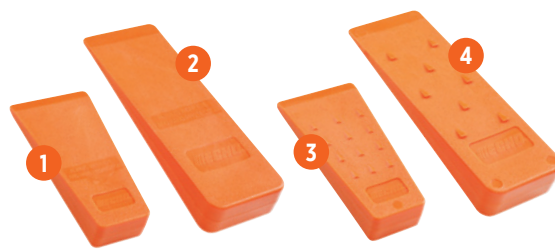

OCHRANNÝ ŠTÍT ECHO

Ochrana tváre a sluchu počas práce s vyžínačmi a krovinořezmi.

Obj. číslo
C9500524

35,90 €

1 Klin 14 cm hladký č. C6000042	2 Klin 20 cm hladký č. C6000040	3 Klin 14 cm vrúbkovaný č. C6000043	4 Klin 20 cm vrúbkovaný č. C6000041
---	---	---	---