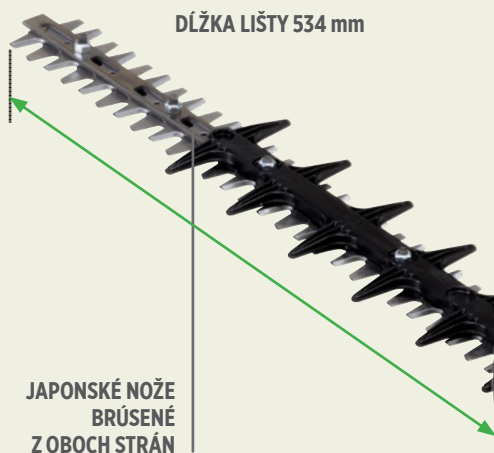

ECHO

PLOTOSTRIHY

ECHO HC-2020R

DĚLKA LIŠTY 534 mm

JAPONSKÉ NOŽE
BRUŠENÉ
Z OBOCH STRÁN

CHLADENIE MOTORA

ERGONOMICKÉ
DRŽADLO

OTOČNÁ ZADNÁ
RUKOVÄŤ