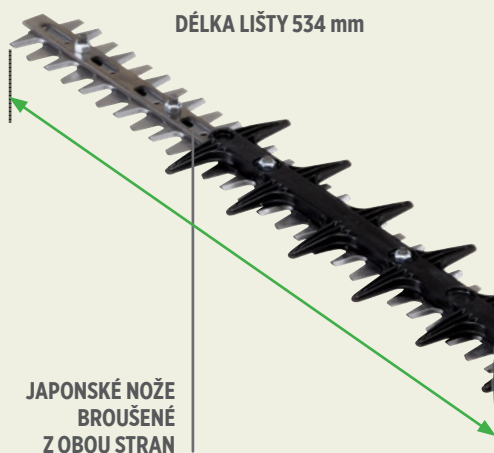

ECHO

PLOTOSTŘIHY

ECHO HC-2020R

DÉLKA LIŠTY 534 mm

JAPONSKÉ NOŽE
BROUŠENÉ
Z OBOU STRAN

CHLAZENÍ MOTORU

ERGONOMICKÉ
MADLO

OTOČNÁ ZADNÍ
RUKOJEŤ