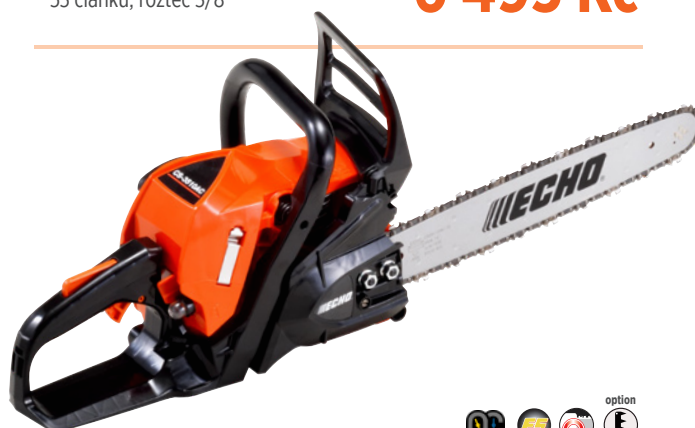

PILY S VERTIKÁLNĚ ULOŽENÝM VÁLCEM

ECHO CS-310ES

- › Obsah motoru: 30,5 cm³
- › Výkon (kW/HP): 1,10/1,50
- › Hmotnost: 4,0 kg
- › Lišta: 35 cm; drážka 1,3 mm
- › Řetěz: OREGON 91 VXL, 53 článků; rozteč 3/8"

~~6 695 Kč~~

4 995 Kč

ECHO CS-3410ES

- › Obsah motoru: 34,4 cm³
- › Výkon (kW/HP): 1,30/1,77
- › Hmotnost: 3,7 kg
- › Lišta: 35 cm; drážka 1,3 mm
- › Řetěz: OREGON 91 VXL, 53 článků; rozteč 3/8"

NOVINKA

6 495 Kč

ECHO CS-3510ES

- › Obsah motoru: 34,4 cm³
- › Výkon (kW/HP): 1,50/2,10
- › Hmotnost: 3,7 kg
- › Lišta: 35 cm; drážka 1,3 mm
- › Řetěz: OREGON 91 VXL, 53 článků; rozteč 3/8"

7 995 Kč

ECHO CS-3510AC

- › Obsah motoru: 34,4 cm³
- › Výkon (kW/HP): 1,50/2,10
- › Hmotnost: 3,8 kg
- › Lišta: 35 cm; drážka 1,3 mm
- › Řetěz: OREGON 91 VXL, 53 článků; rozteč 3/8"