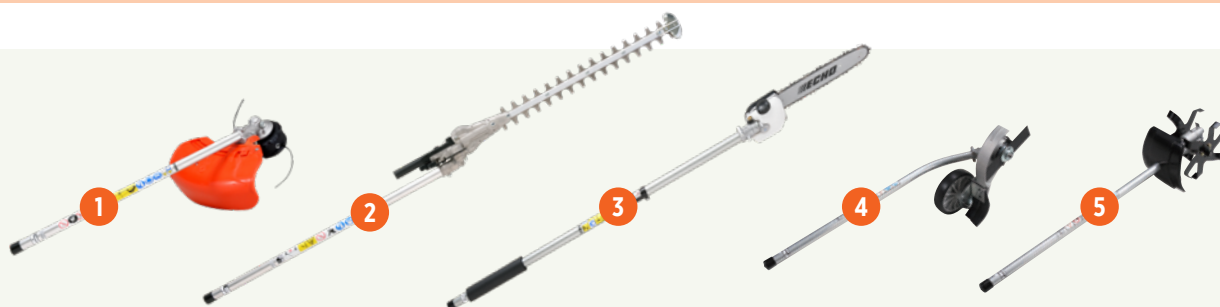

1 DPAS nástavec vyžínací MTA-DTB

č. 26788200
Hmotnost: 0,9 kg*
Délka: 818 mm

3 995 Kč

2 DPAS nástavec plotostřih MTA-DAH

č. 26788201
Hmotnost: 2,0 kg
Délka lišty: 536 mm
Délka: 1 242 mm
Rozteč zubů: 35 mm

8 995 Kč

3 DPAS nástavec pilový MTA-DPP

č. 26788202
Hmotnost: 1,3 kg**
Délka lišty: 250 mm
Délka: 1 440 mm

5 995 Kč

4 DPAS nástavec zarovnávač trávníku MTA-LE/E PAS

č. C6000149
Hmotnost: 2,4 kg
Délka: 787 mm

3 995 Kč

5 DPAS nástavec kultivátor MTA-TC PAS

č. C6000147
Hmotnost: 2,3 kg
Délka: 907 mm

7 995 Kč

* se strunovou hlavou a krytem, ** bez lišty, řetězu a oleje